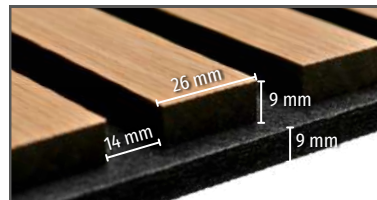

LUXLINE

Seite 16 - 17

LUXLINE 3D

Seite 18

ZUBEHÖR

Seite 19

TECHNIK

ClassicLine & ClassicLine Plus
Format:
2400 x 600 x 21 mm

QuadroLine
Format:
600 x 600 x 18 mm

SlimLine
Format:
2400 x 600 x 9 mm

DecoLine
Format:
2400 x 561 x 19 mm

LuxLine
Format:
2400 x 561 x 19 mm

SoftLine & SoftLine Plus
Format:
2400 x 600 x 18 mm

10040054746
Nature oiled Oak

Technische Informationen

Dekorart:	Holzdekor	Material:	Holz Polyester	Feuchtraumgeeignet:	Nein
Oberfläche:	3D		0,50 mm Echtholz furnier	Anwendungsbereich:	für den Innenbereich
Abmessung:	2400 x 600 x 21 mm		11,00 mm MDF (MDF Dichte 0,86 g/cm ³)		
Lamellenstärke:	12,00 mm		9,00 mm PET/Kunststoff (Filz)		
Lamellenbreite:	25,00 mm	Brandschutzklasse:	Flammenausbreitungs-Index: Class A	Befestigungsart:	Schrauben oder Kleber
Lamellenabstand:	15,00 mm	Emissionsklasse:	E05	Paket / Palette:	1 Stück / 40 Stück
Gewicht:	10,00 kg / Stück				