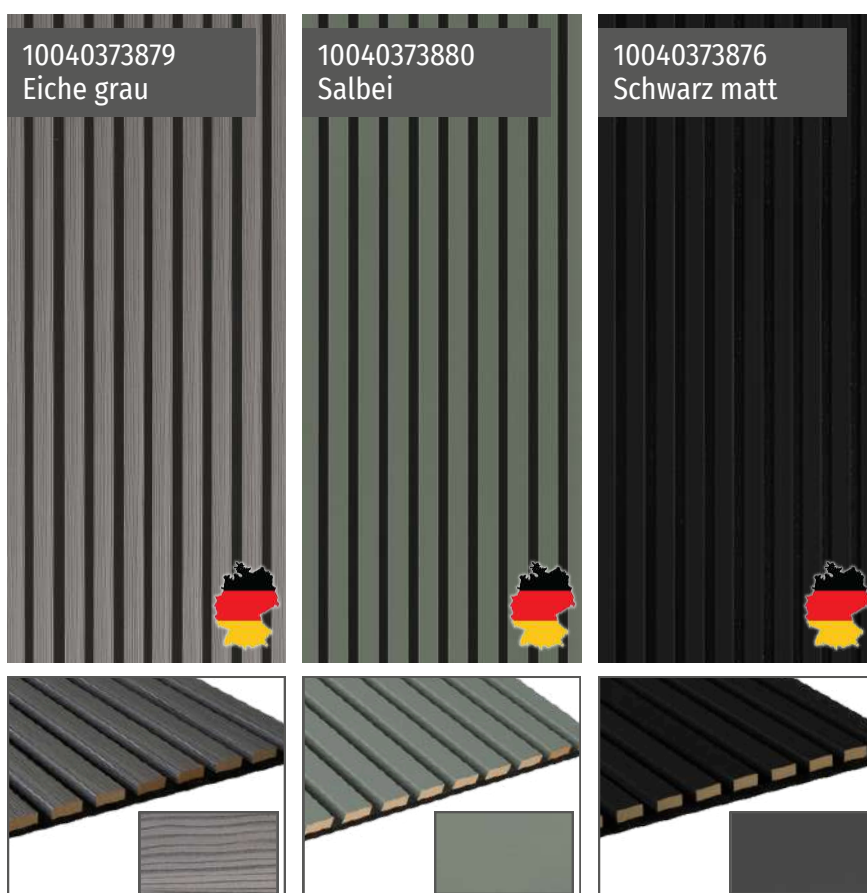

hergestellt
in Deutschland

10040373880
Salbei

Technische Informationen

Dekorart: Holzdekor / Designdekor
Oberfläche: 3-seitig ummantelt
Abmessung: 2400 x 561 x 19 mm

Gewicht: 9,00 kg / Stück
Material: MDF | Filz

Feuchtraumgeeignet: Nein
Anwendungsbereich: für den
Innenbereich

Lamellenstärke: 10,00 mm
Lamellenbreite: 22,00 mm
Lamellenabstand: 14,00 mm

Brandschutzklasse: B2
Emissionsklasse: E05

Befestigungsart: Schrauben oder
Kleber
Paket / Palette: 1 Stück / 40 Stück

DECOLINE