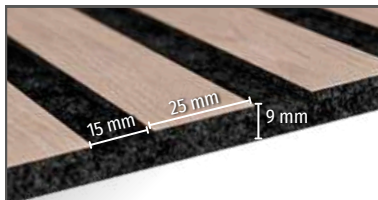

LUXLINE

Seite 16 - 17

LUXLINE 3D

Seite 18

ZUBEHÖR

Seite 19

TECHNIK

ClassicLine & ClassicLine Plus
Format:
2400 x 600 x 21 mm

QuadroLine
Format:
600 x 600 x 18 mm

SlimLine
Format:
2400 x 600 x 9 mm

DecoLine
Format:
2400 x 561 x 19 mm

LuxLine
Format:
2400 x 561 x 19 mm

SoftLine & SoftLine Plus
Format:
2400 x 600 x 18 mm

10040054746
Nature oiled Oak

Technische Informationen

Dekorart:	Holzdekor	Material:	Holz Polyester	Feuchtraumgeeignet:	Nein
Oberfläche:	3D		0,50 mm Echtholz furnier	Anwendungsbereich:	für den Innenbereich
Abmessung:	2400 x 600 x 21 mm		11,00 mm MDF (MDF Dichte 0,86 g/cm ³)		
Lamellenstärke:	12,00 mm		9,00 mm PET/Kunststoff (Filz)		
Lamellenbreite:	25,00 mm	Brandschutzklasse:	Flammenausbreitungs-Index: Class A	Befestigungsart:	Schrauben oder Kleber
Lamellenabstand:	15,00 mm	Emissionsklasse:	E05	Paket / Palette:	1 Stück / 40 Stück
Gewicht:	10,00 kg / Stück				