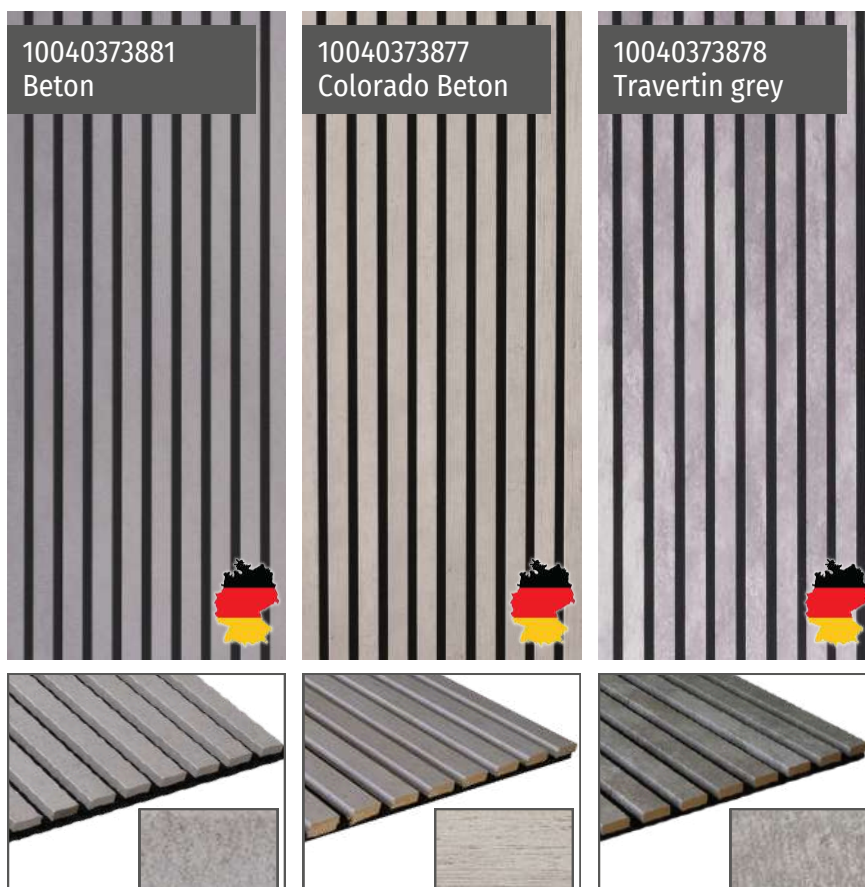

hergestellt
in Deutschland

10040373881
Beton

Technische Informationen

Dekorart: Steindekor
Oberfläche: 3-seitig ummantelt
Abmessung: 2400 x 561 x 19 mm

Gewicht: 9,00 kg / Stück
Material: MDF | Filz

Feuchtraumgeeignet: Nein
Anwendungsbereich: für den
Innenbereich

Lamellenstärke: 10,00 mm
Lamellenbreite: 22,00 mm
Lamellenabstand: 14,00 mm

Brandschutzklasse: B2
Emissionsklasse: E05

Befestigungsart: Schrauben oder
Kleber
Paket / Palette: 1 Stück / 40 Stück

DECOLINE