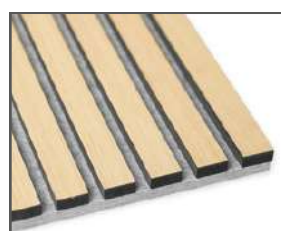

CLASSICLINE PLUS

10040374282
Walnut
Filzfarbe: Grau

10040374286
Walnut
Filzfarbe: Sesam

10040374278
White Oak
Filzfarbe: Beige

10040374280
White Oak
Filzfarbe: Grau

10040374284
White Oak
Filzfarbe: Sesam

10040059993
Teak