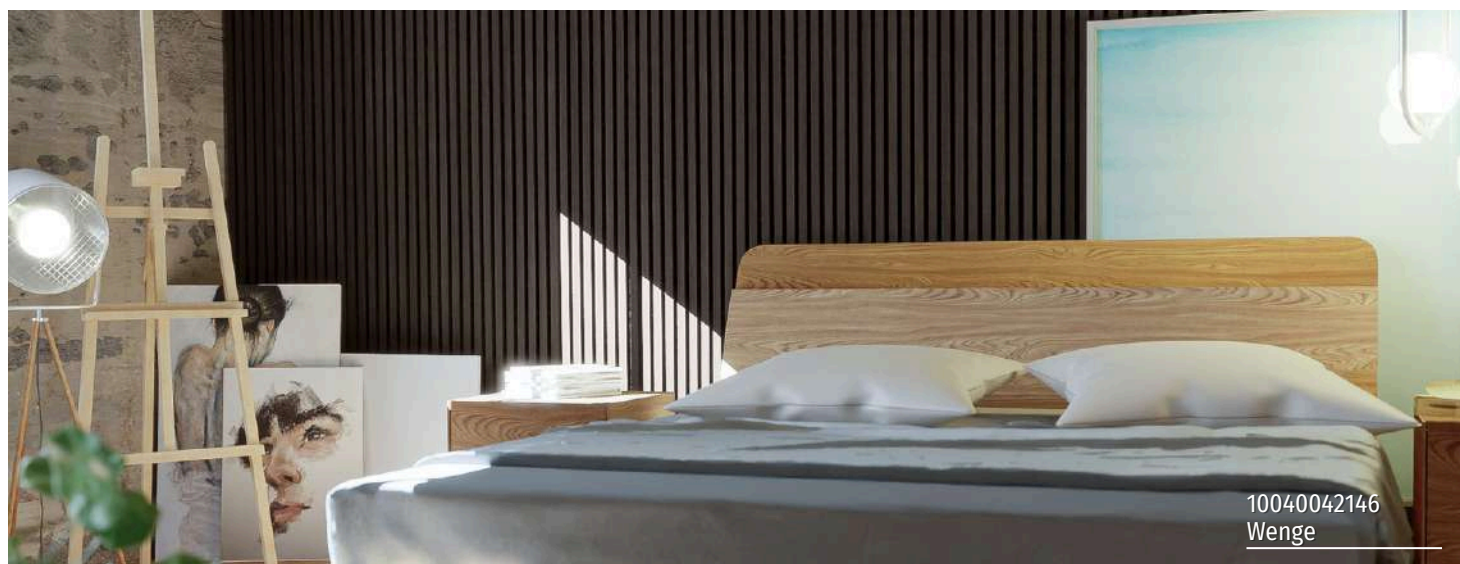

CLASSICLINE

10040052070
Black Oak

10040043675
Nature Oak

10040054746
Nature oiled Oak

10040042147
Silver Oak

10040042143
Teak

10040329678
2700 x 600 x 21 mm / 11,00 kg

10040329680
2700 x 600 x 21 mm / 11,00 kg