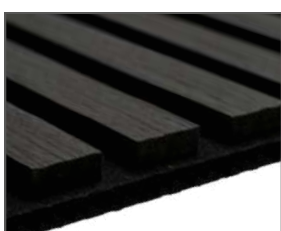

CLASSICLINE

10040052070
Black Oak

10040043675
Nature Oak

10040054746
Nature oiled Oak

10040042147
Silver Oak

10040042143
Teak

10040329678
2700 x 600 x 21 mm / 11,00 kg

10040329680
2700 x 600 x 21 mm / 11,00 kg