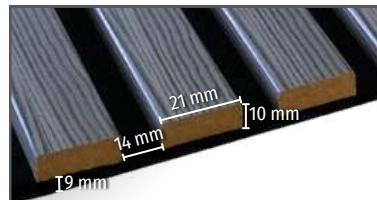

LUXLINE

Seite 16 - 17

LUXLINE 3D

Seite 18

ZUBEHÖR

Seite 19

TECHNIK

ClassicLine & ClassicLine Plus
Format:
2400 x 600 x 21 mm

QuadroLine
Format:
600 x 600 x 18 mm

SlimLine
Format:
2400 x 600 x 9 mm

DecoLine
Format:
2400 x 561 x 19 mm

LuxLine
Format:
2400 x 561 x 19 mm

SoftLine & SoftLine Plus
Format:
2400 x 600 x 18 mm

10040054746
Nature oiled Oak

Technische Informationen

Dekorart:	Holzdekor	Material:	Holz Polyester	Feuchtraumgeeignet:	Nein
Oberfläche:	3D		0,50 mm Echtholz furnier	Anwendungsbereich:	für den Innenbereich
Abmessung:	2400 x 600 x 21 mm		11,00 mm MDF (MDF Dichte 0,86 g/cm ³)		
Lamellenstärke:	12,00 mm		9,00 mm PET/Kunststoff (Filz)		
Lamellenbreite:	25,00 mm	Brandschutzklasse:	Flammenausbreitungs-Index: Class A	Befestigungsart:	Schrauben oder Kleber
Lamellenabstand:	15,00 mm	Emissionsklasse:	E05	Paket / Palette:	1 Stück / 40 Stück
Gewicht:	10,00 kg / Stück				