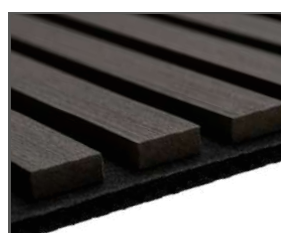

CLASSICLINE

10040042145
Walnut

10040042144
Walnut rustic

10040329679
2700 x 600 x 21 mm / 11,00 kg

10040042146
Wenge

10040042142
White Oak

10040329681
2700 x 600 x 21 mm / 11,00 kg

10040374287
Silver Oak - Sesam