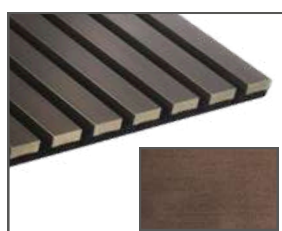

Brandschutzklasse: B2
Emissionsklasse: E05

Befestigungsart: Schrauben oder
Kleber
Paket / Palette: 1 Stück / 40 Stück

LUXLINE

10040373882
Metall Edelstahl

10040373883
Metall Bronze

10040373884
Metall Gold

10040373885
Leder schwarz