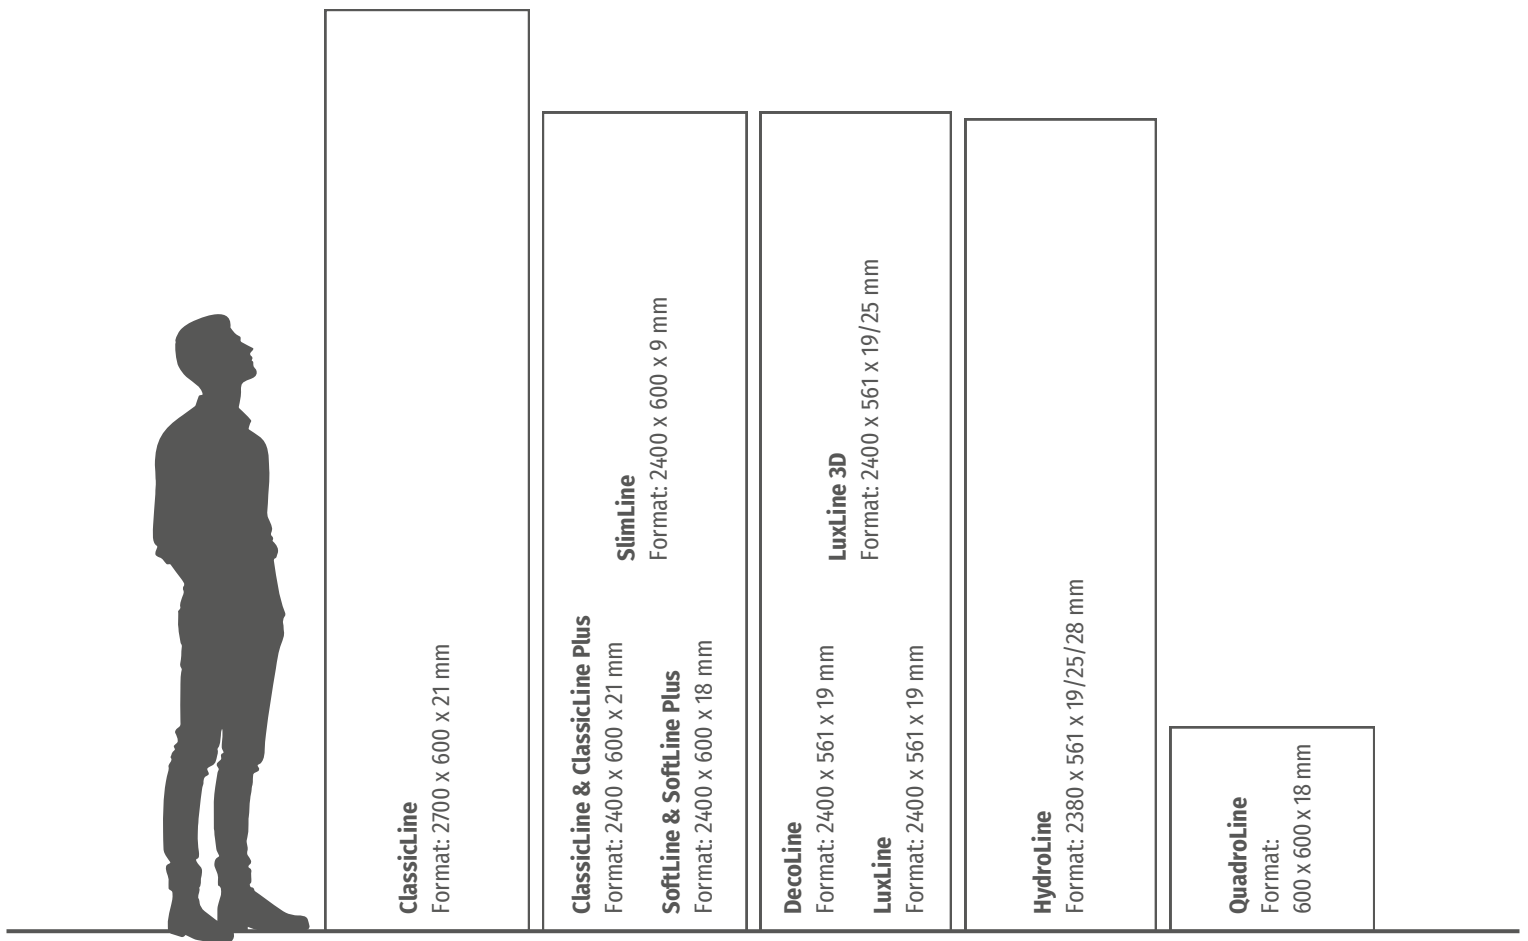

TECHNIK

ClassicLine & ClassicLine Plus
Format:
2400 x 600 x 21 mm