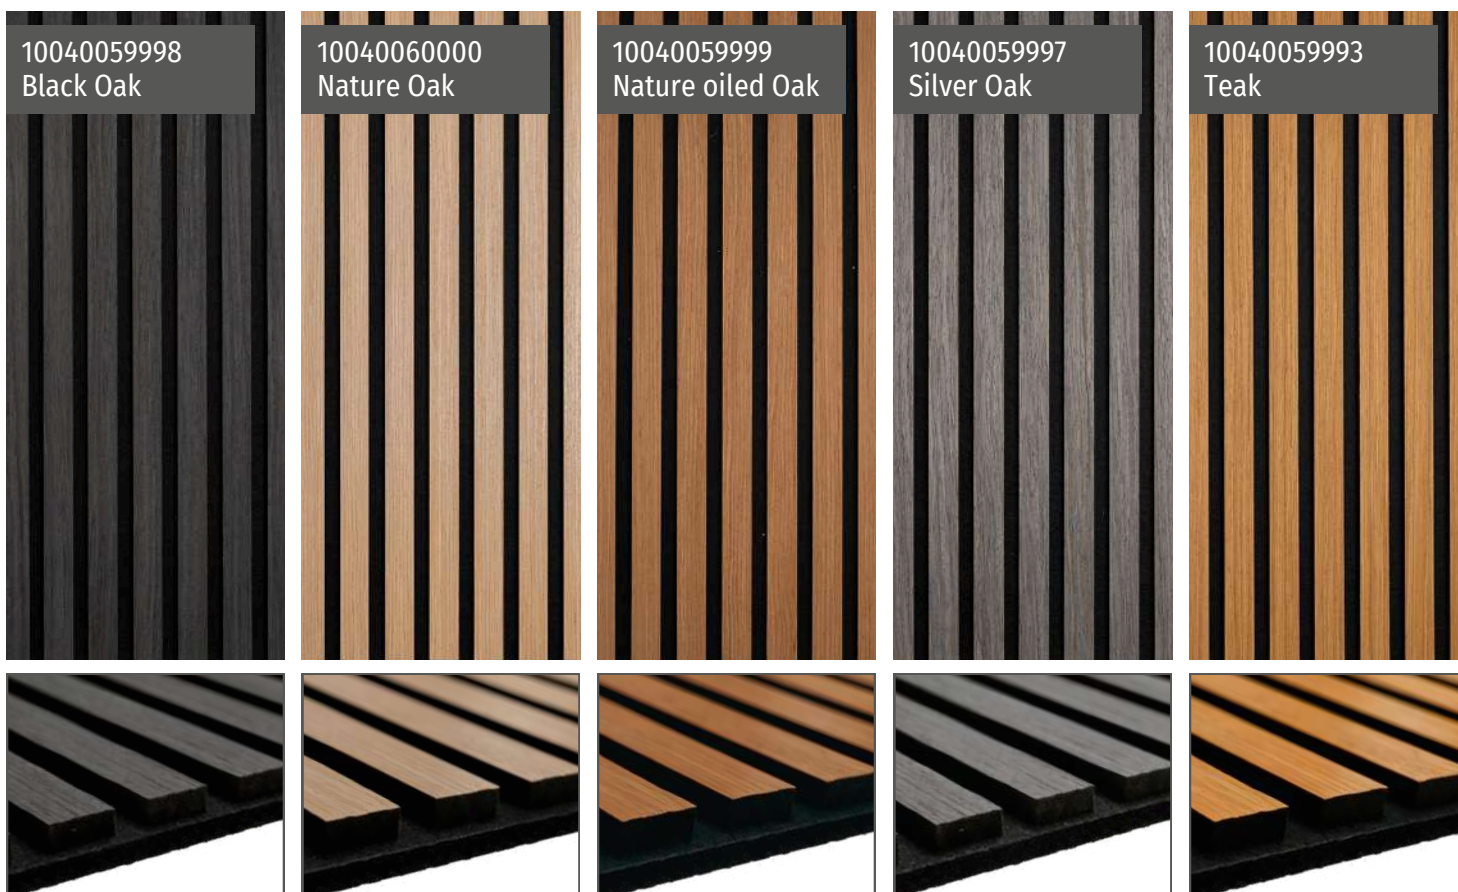

QUADROLINE