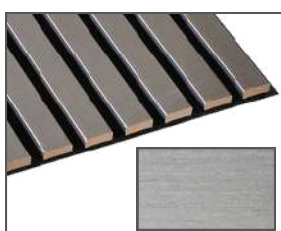

Brandschutzklasse: B2
Emissionsklasse: E05

Befestigungsart: Schrauben oder
Kleber
Paket / Palette: 1 Stück / 40 Stück

LUXLINE

10040373882
Metall Edelstahl

10040373883
Metall Bronze

10040373884
Metall Gold

10040373885
Leder schwarz