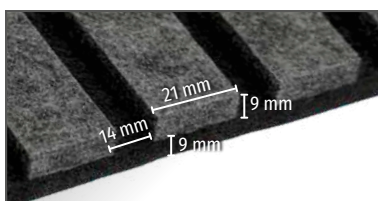

QuadroLine
Format:
600 x 600 x 18 mm

SlimLine
Format:
2400 x 600 x 9 mm

DecoLine
Format:
2400 x 561 x 19 mm

LuxLine
Format:
2400 x 561 x 19 mm

SoftLine & SoftLine Plus
Format:
2400 x 600 x 18 mm

10040054746
Nature oiled Oak

Technische Informationen

Dekorart:	Holzdekor	Material:	Holz Polyester	Feuchtraumgeeignet:	Nein
Oberfläche:	3D		0,50 mm Echtholz furnier	Anwendungsbereich:	für den Innenbereich
Abmessung:	2400 x 600 x 21 mm		11,00 mm MDF (MDF Dichte 0,86 g/cm ³)		
Lamellenstärke:	12,00 mm		9,00 mm PET/Kunststoff (Filz)		
Lamellenbreite:	25,00 mm	Brandschutzklasse:	Flammenausbreitungs-Index: Class A	Befestigungsart:	Schrauben oder Kleber
Lamellenabstand:	15,00 mm	Emissionsklasse:	E05	Paket / Palette:	1 Stück / 40 Stück
Gewicht:	10,00 kg / Stück				