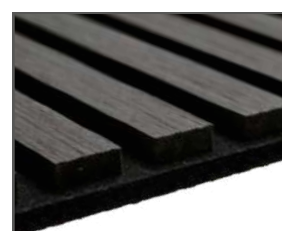

CLASSICLINE

10040052070
Black Oak

10040043675
Nature Oak

10040054746
Nature oiled Oak

10040042147
Silver Oak

10040042143
Teak

10040329678
2700 x 600 x 21 mm / 11,00 kg

10040329680
2700 x 600 x 21 mm / 11,00 kg