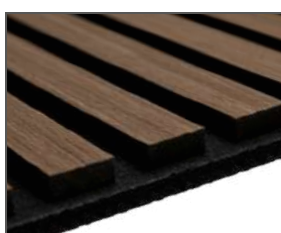

CLASSICLINE

10040042145
Walnut

10040042144
Walnut rustic

10040329679
2700 x 600 x 21 mm / 11,00 kg

10040042146
Wenge

10040042142
White Oak

10040329681
2700 x 600 x 21 mm / 11,00 kg

10040374287
Silver Oak - Sesam