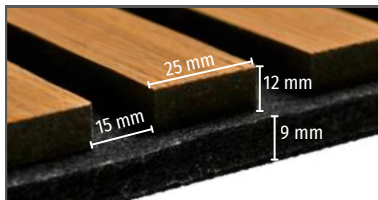

LUXLINE

Seite 16 - 17

LUXLINE 3D

Seite 18

ZUBEHÖR

Seite 19

TECHNIK

ClassicLine & ClassicLine Plus
Format:
2400 x 600 x 21 mm

QuadroLine
Format:
600 x 600 x 18 mm

SlimLine
Format:
2400 x 600 x 9 mm

DecoLine
Format:
2400 x 561 x 19 mm

LuxLine
Format:
2400 x 561 x 19 mm

SoftLine & SoftLine Plus
Format:
2400 x 600 x 18 mm

10040054746
Nature oiled Oak

Technische Informationen

Dekorart:	Holzdekor	Material:	Holz Polyester	Feuchtraumgeeignet:	Nein
Oberfläche:	3D		0,50 mm Echtholz furnier	Anwendungsbereich:	für den Innenbereich
Abmessung:	2400 x 600 x 21 mm		11,00 mm MDF (MDF Dichte 0,86 g/cm ³)		
Lamellenstärke:	12,00 mm		9,00 mm PET/Kunststoff (Filz)		
Lamellenbreite:	25,00 mm	Brandschutzklasse:	Flammenausbreitungs-Index: Class A	Befestigungsart:	Schrauben oder Kleber
Lamellenabstand:	15,00 mm	Emissionsklasse:	E05	Paket / Palette:	1 Stück / 40 Stück
Gewicht:	10,00 kg / Stück				

10040042146
Wenge

Technische Informationen

Dekorart:	Holzdekor	Material:	Holz Polyester	Feuchtraumgeeignet:	Nein
Oberfläche:	3D		0,50 mm Echtholz furnier	Anwendungsbereich:	für den Innenbereich
Abmessung:	2400 x 600 x 21 mm		11,00 mm MDF (MDF Dichte 0,86 g/cm ³)		
Lamellenstärke:	12,00 mm		9,00 mm PET/Kunststoff (Filz)		
Lamellenbreite:	25,00 mm	Brandschutzklasse:	Flammenausbreitungs-Index: Class A	Befestigungsart:	Schrauben oder Kleber
Lamellenabstand:	15,00 mm	Emissionsklasse:	E05	Paket / Palette:	1 Stück / 40 Stück
Gewicht:	10,00 kg / Stück				