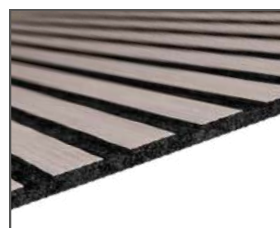

10040329677
Natural Oak geölt

10040155397
Oak

10040155398
Silver Oak

10040155399
Walnut

10040155400
White Oak

Technische Informationen

Dekorart: Filzpaneele
 Oberfläche: 3D
 Abmessung: 2400 x 600 x 18 mm

Lamellenstärke: 9,00 mm
 Lamellenbreite: 21,00 mm
 Lamellenabstand: 14,00 mm