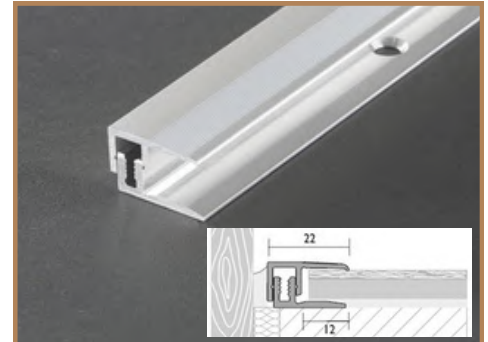

Abschlussprofil Universal

Höhendifferenz: 6,5 - 15 mm

Champagne eloxiert
6400021300 - 22 x 1000 mm
6400022500 - 22 x 2700 mm

Edelstahl eloxiert
6400021400 - 22 x 1000 mm
6400022600 - 22 x 2700 mm

Silber eloxiert
6400021200 - 22 x 1000 mm
6400022400 - 22 x 2700 mm