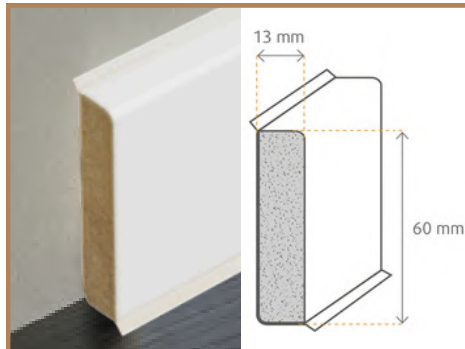

Kernsockelleiste Universal MDF inkl. Dichtlippe

Uni weiß
10040330750 - 13 x 60 x 2500 mm

kein Befestigungsclip möglich,
empfohlene Montage mit Stauf
Repacoll S