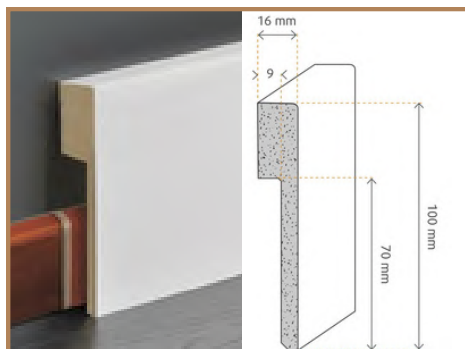

Fliesenabdeckleiste Universal MDF Topline foliert

Uni weiß
10040330747 - 16 x 100 x 2500 mm

kein Befestigungsclip möglich,
empfohlene Montage mit Stauf
Repacoll S