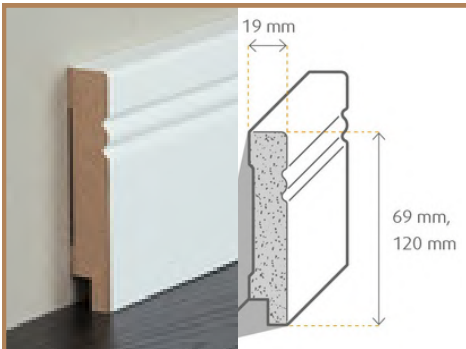

Sockelleiste Universal MDF Avantgarde - Grundierfolie

RAL 9016
10040330711 - 19 x 69 x 2500 mm
10040330712 - 19 x 120 x 2500 mm

kein Befestigungsclip möglich,
empfohlene Montage mit Stauf
Repacoll S