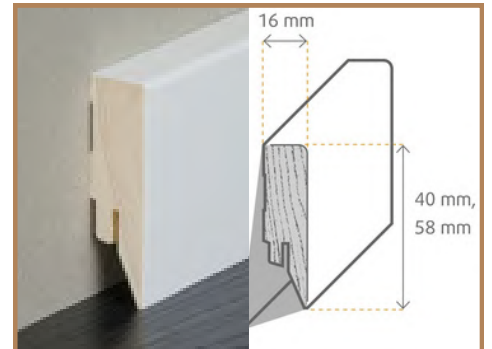

Sockelleiste Universal Massivholzkern - Topline lackiert

RAL 9016

10040330713 - 16 x 40 x 2400 mm
10040330714 - 16 x 58 x 2400 mm

Befestigung mit Clip Nr. 5 möglich