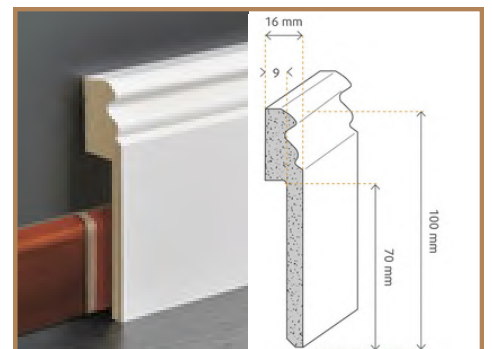

Fliesenabdeckleiste Universal MDF Hamburger Profil - foliert

Uni weiß
10040330746 - 16 x 100 x 2500 mm

kein Befestigungsclip möglich,
empfohlene Montage mit Stauf
Repacoll S