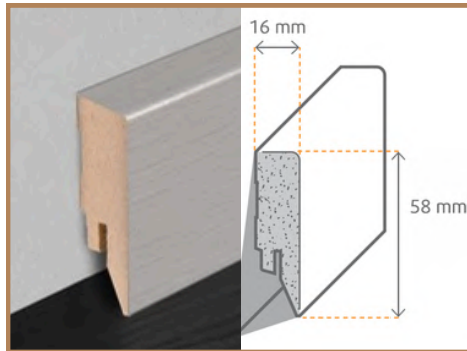

Designleiste Universal MDF Grundierfolie

Stahl gebürstet
10040330745 - 16 x 58 x 2500 mm

Uni schwarz matt
10040330744 - 16 x 58 x 2500 mm

Uni anthrazit
10040330753 - 16 x 58 x 2500 mm

Befestigung mit Clip Nr. 4 möglich