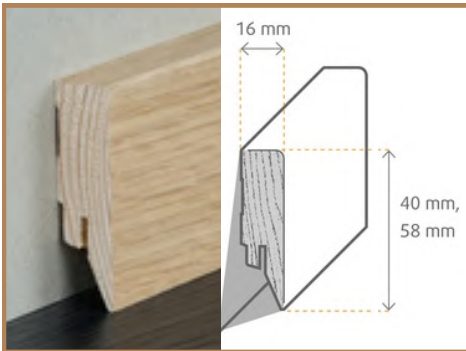

Sockelleiste Universal Massivholzkern - Mattlack

Eiche natur
10040330710 - 16 x 40 x 2400 mm
10040330707 - 16 x 58 x 2400 mm

Eiche weiß
10040330709 - 16 x 40 x 2400 mm
10040330706 - 16 x 58 x 2400 mm

Buche
10040330708 - 16 x 58 x 2400 mm

Befestigung mit Clip Nr. 4 möglich