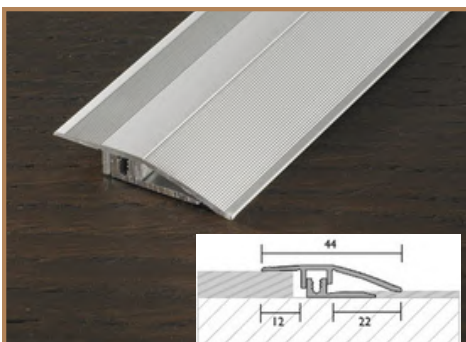

PROFILE

Anpassungsprofil Designfloor

Höhendifferenz: 0 - 9 mm

Champagne eloxiert
6400020100 - 43 x 1000 mm
6400019800 - 43 x 2700 mm

Edelstahl eloxiert
6400020200 - 43 x 1000 mm
6400019900 - 43 x 2700 mm

Schwarz eloxiert
10040067125 - 43 x 1000 mm
10040067126 - 43 x 2700 mm

Silber eloxiert
6400020000 - 43 x 1000 mm
6400019700 - 43 x 2700 mm