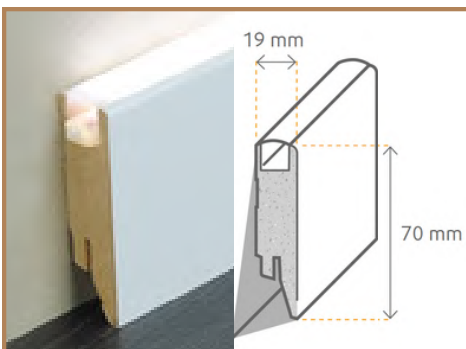

SOCKELLEISTEN

Sockelleiste Universal MDF Grundierfolie für LED-Bänder

Uni weiß
10040330740 - 19 x 70 x 2500 mm

Befestigung mit Clip Nr. 4 möglich