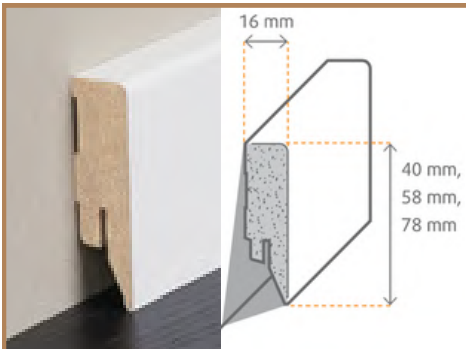

Sockelleiste Universal MDF Grundierfolie

ähnlich RAL 9016

10040330685 - 16 x 40 x 2500 mm
10040330686 - 16 x 58 x 2500 mm
10040330690 - 16 x 78 x 2500 mm

Befestigung mit Clip Nr. 4 möglich