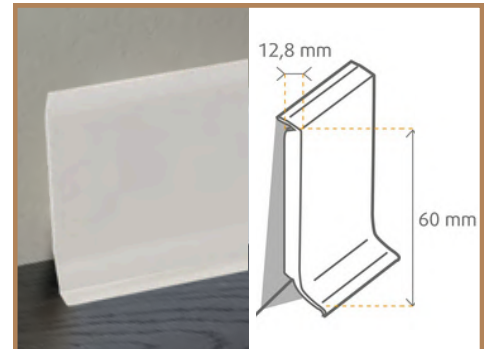

Kernsockelleiste Universal PVC inkl. Dichtlippe

Uni weiß
10040330749 - 12,8 x 60 x 2500 mm

kein Befestigungsclip möglich,
empfohlene Montage mit Stauf
Repacoll S