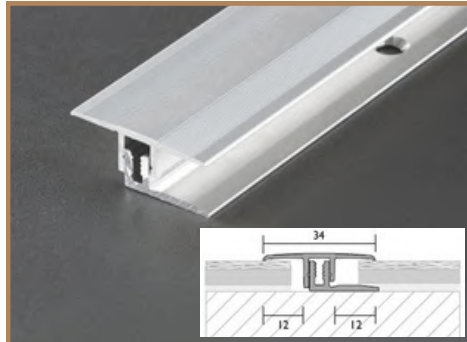

Übergangsprofil Universal

Höhendifferenz: 6,5 - 15 mm

Champagne eloxiert
6400017700 - 34 x 1000 mm
6400018600 - 34 x 2700 mm

Edelstahl eloxiert
6400017800 - 34 x 1000 mm
6400018700 - 34 x 2700 mm

Silber eloxiert
6400017600 - 34 x 1000 mm
6400018500 - 34 x 2700 mm