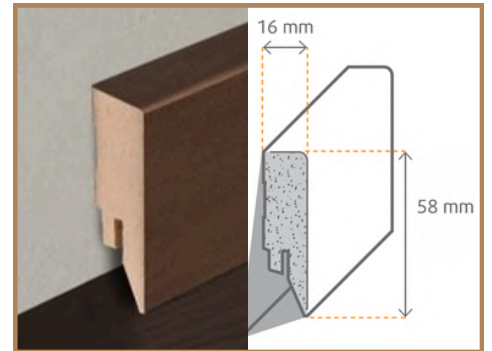

Designleiste Universal MDF Grundierfolie

Metall Bronze
10040330743 - 16 x 58 x 2500 mm

Metall Leinen
10040330742 - 16 x 58 x 2500 mm

Metall Stahl
10040330741 - 16 x 58 x 2500 mm

Befestigung mit Clip Nr. 4 möglich