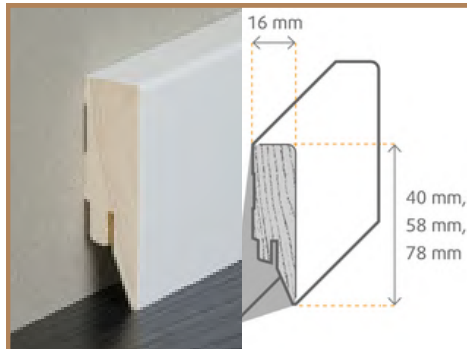

Sockelleiste Universal Massivholzkern - Starkfolie

RAL 9016

10040330692 - 16 x 40 x 2400 mm
10040330691* - 16 x 58 x 2400 mm
10040330695 - 16 x 78 x 2400 mm

RAL 9010

10040330719 - 16 x 40 x 2400 mm
10040330718 - 16 x 58 x 2400 mm

Befestigung mit Clip Nr. 4 möglich

*auch wasserabweisend mit PVC-Kern
erhältlich mit Befestigungsclip Nr. 5