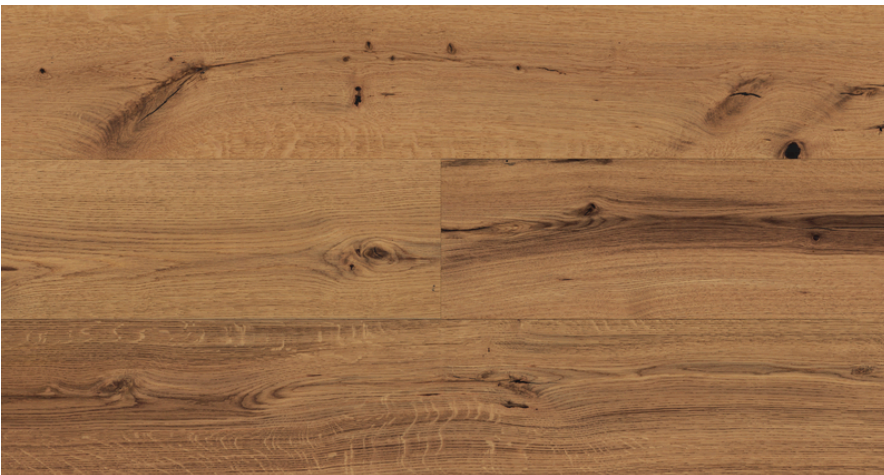

PARKETT

TECHNISCHES DATENBLATT

EICHE SAVANNA - RUSTIKAL

Produktbeschreibung

Artikelnummer:	10040374532	Sortierung:	rustikal
Serie:	Savanna	Oberflächenbehandlung:	naturgeölt
Optik:	Landhausdielen - 1-Stab	Veredelungsbehandlung:	tief gebürstet
Holzart:	Eiche	Kittfarbe:	schwarz
Abmessung:	1900 x 190 x 14 mm	Fußbodenheizung:	geeignet
Nutzschicht:	ca. 3,0 mm	Gewicht:	7,40 kg/m ²
Dicke:	14 mm	Verpackung - Paket:	8 Stück 2,888 m ²
Fasenart:	längs- & stirnseitige Faser	Palette:	40 Pakete 115,520 m ²
Verbindung:	DropDown	Verlegehinweis:	schwimmende Verlegung / vollflächige Verklebung
Aufbau:	Multiplex-Aufbau		

Artikelnummer:	10040374213	Sortierung:	rustikal
Serie:	Savanna	Oberflächenbehandlung:	naturgeölt
Optik:	Landhausdielen - 1-Stab	Veredelungsbehandlung:	tief gebürstet, geräuchert
Holzart:	Eiche	Kittfarbe:	schwarz
Abmessung:	1900 x 190 x 14 mm	Fußbodenheizung:	geeignet
Nutzschicht:	ca. 3,0 mm	Gewicht:	7,40 kg/m ²
Dicke:	14 mm	Verpackung - Paket:	8 Stück 2,888 m ²
Fasenart:	längs- & stirnseitige Faser	Palette:	40 Pakete 115,520 m ²
Verbindung:	DropDown	Verlegehinweis:	schwimmende Verlegung / vollflächige Verklebung
Aufbau:	Multiplex-Aufbau		

Artikelnummer:	10040374214	Sortierung:	rustikal
Serie:	Savanna	Oberflächenbehandlung:	weiß geölt
Optik:	Landhausdielen - 1-Stab	Veredelungsbehandlung:	tief gebürstet, geräuchert
Holzart:	Eiche	Kittfarbe:	schwarz
Abmessung:	1900 x 190 x 14 mm	Fußbodenheizung:	geeignet
Nutzschicht:	ca. 3,0 mm	Gewicht:	7,40 kg/m ²
Dicke:	14 mm	Verpackung - Paket:	8 Stück 2,888 m ²
Fasenart:	längs- & stirnseitige Fase	Palette:	40 Pakete 115,520 m ²
Verbindung:	DropDown	Verlegehinweis:	schwimmende Verlegung / vollflächige Verklebung
Aufbau:	Multiplex-Aufbau		