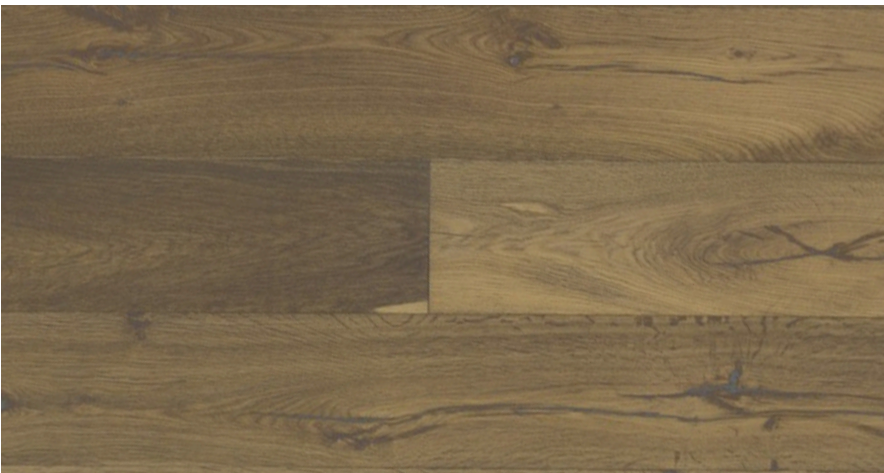

PARKETT

TECHNISCHES DATENBLATT

EICHE SAVANNA - RUSTIKAL

Produktbeschreibung

Artikelnummer:	10040374214	Sortierung:	rustikal
Serie:	Savanna	Oberflächenbehandlung:	weiß geölt
Optik:	Landhausdielen - 1-Stab	Veredelungsbehandlung:	tief gebürstet, geräuchert
Holzart:	Eiche	Kittfarbe:	schwarz
Abmessung:	1900 x 190 x 14 mm	Fußbodenheizung:	geeignet
Nutzschicht:	ca. 3,0 mm	Gewicht:	7,40 kg/m²
Dicke:	14 mm	Verpackung - Paket:	8 Stück | 2,888 m²
Fasenart:	längs- & stirnseitige Fase	Palette:	40 Pakete | 115,520 m²
Verbindung:	DropDown	Verlegehinweis:	schwimmende Verlegung / vollflächige Verklebung
Aufbau:	Multiplex-Aufbau		

Produkteigenschaften

EIGENSCHAFTEN	TESTMETHODE	ERGEBNIS
Längskrümmung entlang des Elementes:	EN 13489	≤ 0,1 %
Querkrümmung über die Breite:	EN 13489	≤ 0,2 %
Oberflächenbündigkeit:	EN 13489	± 0,2 mm
Dichte:		500 kg/m³ - 700 kg/m³
Holzfeuchtigkeit:	EN 13183-1	7 % ± 2 % (zum Zeitpunkt der Erstlieferung)
Gleitreibung:	CEN TS 15676	USRV-trocken: 67,9 USRV-nass: 62,7
Formaldehyd Emission:	EN 717-1	E1
PCP Gehalt:	CEN/TR 14823	< 0,25
Brandverhalten:	EN 13501-1	Dfl-s1

KONTAKT

GTT - Global Timber Trade GmbH | Bonner Straße 12 | 51379 Leverkusen
Telefon: +49 (0) 2171 5067 8-0 | E-Mail: info@globaltimbertrade.com